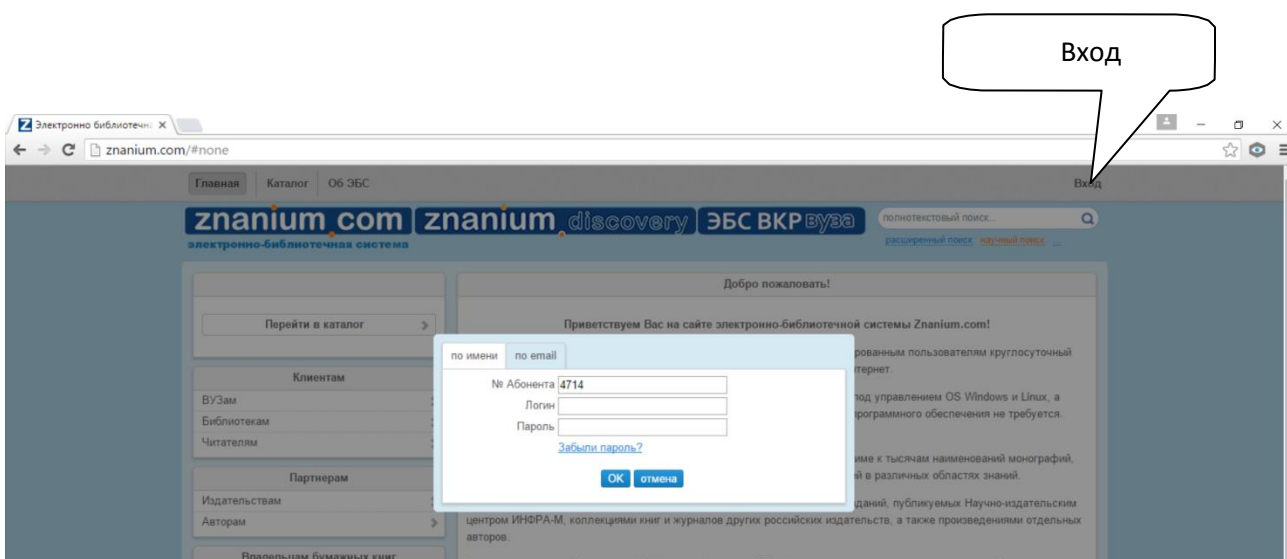

Инструкция по доступу к ЭБС «ZNANIUM.COM»

Уважаемые студенты и преподаватели Оренбургского филиала «РЭУ им. Г.В. Плеханова».
Для доступа к ЭБС «ZNANIUM.COM» Вам необходимо обратиться к сотрудникам библиотеки филиала и получить логин/пароль.

1. После получения логина/пароля Вам необходимо нажать на кнопку «Вход» и ввести номер абонента (для всех пользователей Оренбургского филиала **4714**), имя пользователя (логин) и пароль.

2. После авторизации Вы попадаете на первую страницу библиотеки. После чего откройте любую книгу. С этого момента вы активный пользователь!